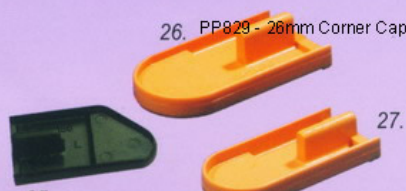

21. Wire Cap 80mm x M8 x D20

22. PP520 - 35mm Wire Cap

23. PP521 - 59mm Wire Cap

24. PP522 - 35mm x 80mm Wire Cap

25. PP860 - 26mm Corner Cap

26. PP829 - 26mm Corner Cap

27. PP829 - 19mm Corner Cap

PP738 Roller (Top & Bottom)