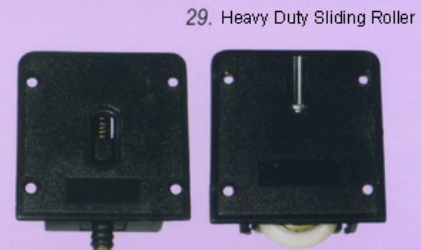

21. Wire Cap 80mm x M8 x D20

22. PP520 - 35mm Wire Cap

23. PP521 - 59mm Wire Cap

24. PP522 - 35mm x 80mm Wire Cap

25. PP860 - 26mm Corner Cap

26. PP829 - 26mm Corner Cap

27. PP829 - 19mm Corner Cap

PP738 Roller (Top & Bottom)